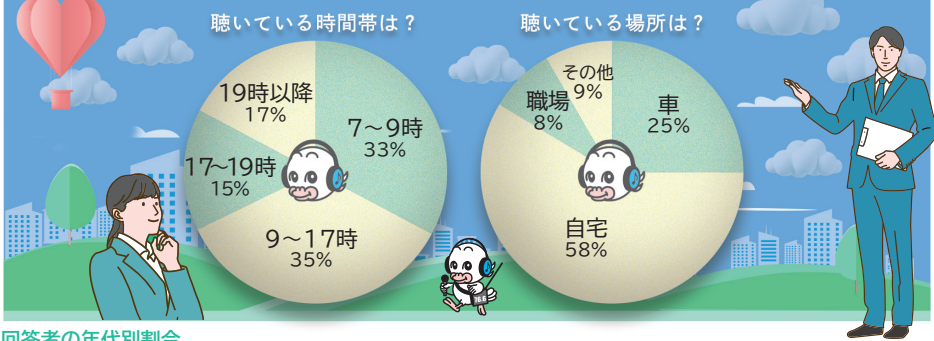

FMちゅーピー・ラジオアンケート

日頃よりたくさんの皆さまにお楽しみいただいています。
これからもご愛聴いただけるよう、より一層番組の向上に努めてまいります。

回答者の年代別割合

40代以下	50代	60代	70代以上	※調査対象:600人、調査方法:広島市を中心としたメルマガアンケート調査
16%	35%	27%	22%	

広告料金

料金には制作費、消費税は含まれていません。

●タイム料金		●情報提供番組料金(週1回)月額		●ラジオカー中継	
単価	月額(週1回)	単価	月額	単価	月額
5分	40,000	ニュース 40秒	90,000	5分	30,000
10分	50,000	天気予報 40秒	90,000	※イベント会場での公開生放送やステージカーの使用については別途ご相談ください。	
15分	60,000	交通情報 40秒	90,000		
30分	110,000	時報 20秒	30,000		
60分	220,000	※特Aタイムは2割増となります。			
5分	30,000				
10分	40,000				
15分	45,000				
30分	80,000				
60分	180,000				