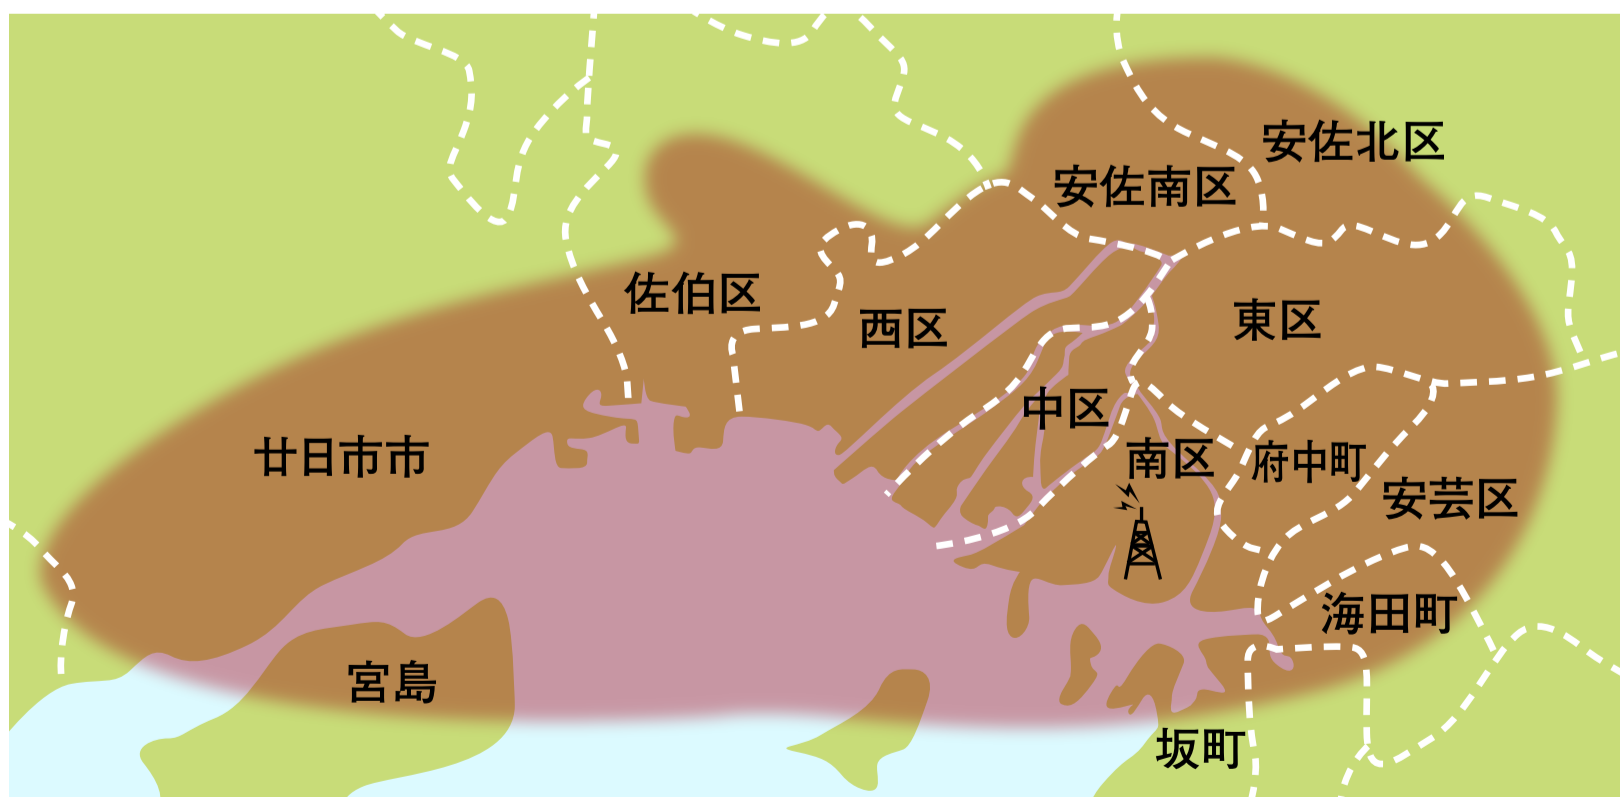

地上波聴取エリア (カーラジオでの聴取エリアも含みます。)

※地上波では広島市内でも、難聴取エリアがあります。

FMちゅーピー
76.6MHz

〒730-8643 広島市中区土橋町7-1 中国新聞ビル9F
Tel.082-292-0766 Fax.082-297-7660
ホームページ <http://chupea.fm>